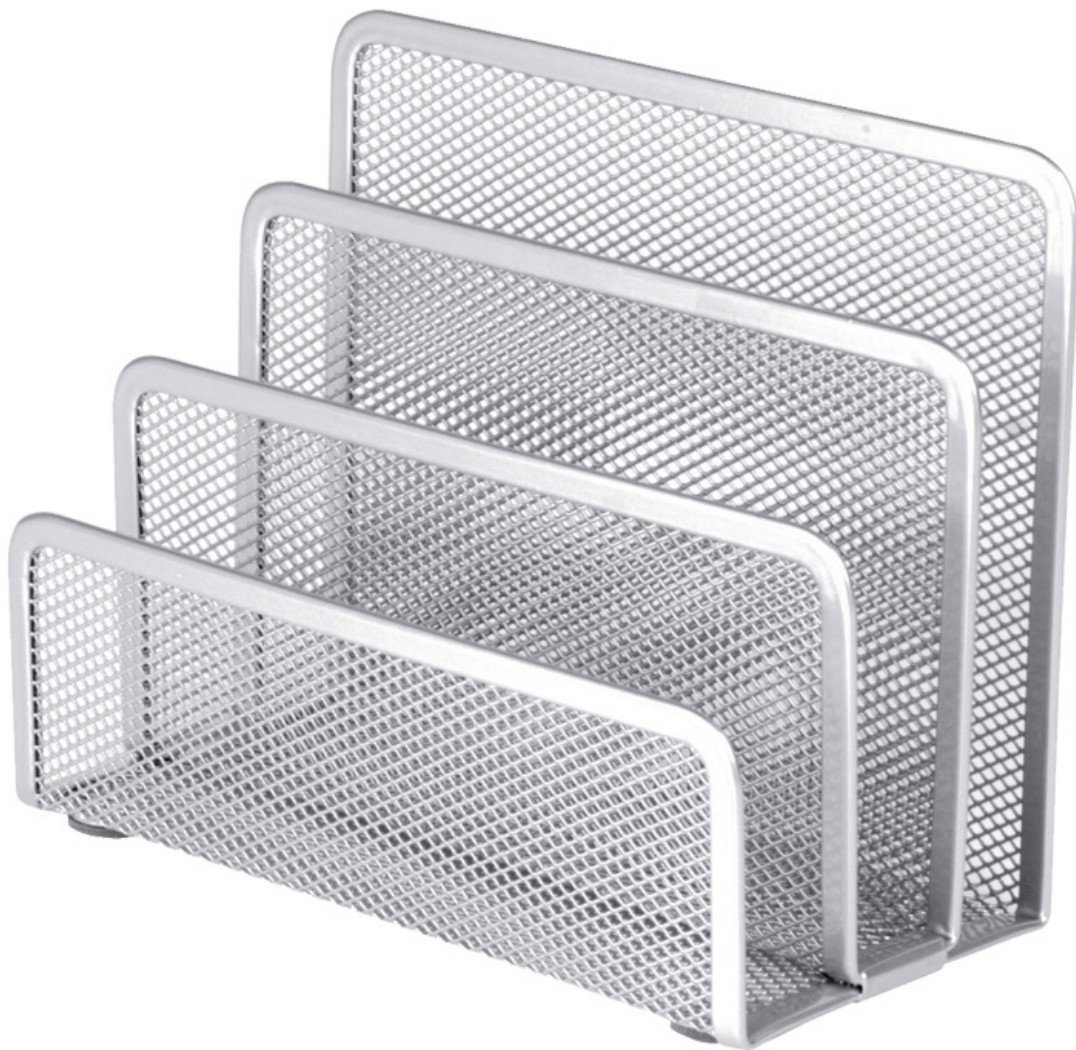

# Brevholder Sølv

## Product Images

## Short Description

---

Sølv. 132x175x80mm (høyde x bredde x dybde). MESH skrivebordsserien er skandinavisk-designet skrivebordstilbehør i metall i mesh til alle formål. MESH, som passer like godt i hjemmet som på kontoret, har et genuint høyt design og kompromissløs kvalitet. Elegant, stabil og skandinavisk.

## Beskrivelse

---

Sølv. 132x175x80mm (høyde x bredde x dybde). MESH skrivebordsserien er skandinavisk-designet skrivebordstilbehør i metall i mesh til alle formål. MESH, som passer like godt i hjemmet som på kontoret, har et genuint høyt design og kompromissløs kvalitet. Elegant, stabil og skandinavisk.