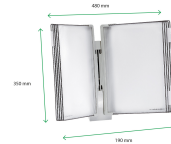

Tarifold Veggdisplay Design Line A4 10 Rammer Blå

Product Images

Short Description

Gjør viktig informasjon enkelt og umiddelbart tilgjengelig. Design veggsettet kan inneholde en maksimal mengde informasjon med et minimum av plass.

Beskrivelse

Panelsystem Design Line, Vegg A4x10

Veggfestet festes enkelt til enhver flat overflate og er en veldig praktisk og effektiv måte å dele informasjon på. Kan utvides i det uendelige ved å koble veggbraketter side om side.

10 lommer laget av polypropylen (resirkulerbar) i blå farge.

5 nøytrale indekstapper som kan festes på.

Dimensjoner: 480 × 350 × 190 mm

Kan også brukes som tillegg til bordutstilling (Art nr. 294000)

Trenger du nye lommer?

Art nr 292615 - Designlinje Rammer PP A4x5, Blå

Additional Information

Merke	DJOIS BY TARIFOLD
Produkttype	Veggdisplay
Produktserie	Design Line
Farge	Blå
Størrelse	A4
Antall Lommer	10
EAN	3377997143018
Produsent Artikel	714301
Salgsenhet	FP
Intrastatkode	39261000
Opprinnelsesland	DK
Volum (M3)	0.00923
Vekt (KG)	1.1