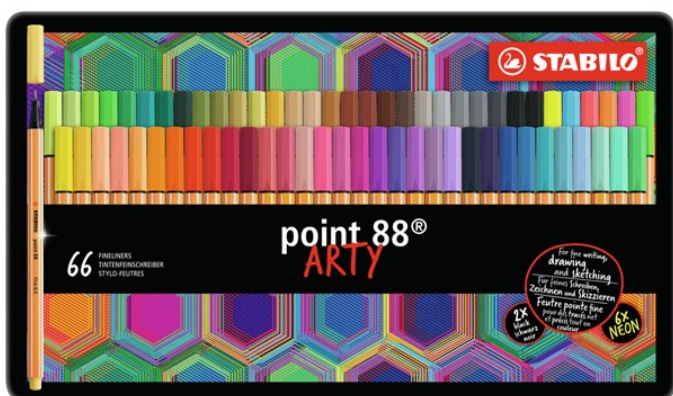

STABILO ARTY Point 88 Metalletui 66 Pakke

Product Images

Short Description

Her er alle 65 STABILO Point 88-farger, to av de sorte - totalt 66 penner i en praktisk metallkasse. STABILO Point 88 fineliner er en ekte klassiker. Enten du vil strukturere en tekst, understreke eller skissere ord, ta notater eller skrive lange tekster, kan det omfattende utvalget av mer enn 55 vakre, inkludert 6 neonfarger, klare alt. Point 88 er også utmerket for å tegne og skissere eller være kreativ med håndbokstaver. Skrivebredden på 0,4 mm og den utmerkede kvaliteten gjør Point 88 til den perfekte og mest allsidige fineliner!

Beskrivelse

Den populære finelineren STABILO Point 88 ble lansert i 1977 og er verdsatt over hele verden for sin kvalitet og brukervennlighet. Den sekskantede formen på pennekroppen gjør den ekstra behagelig å gripe. Takket være den lange "cap-off"-tiden, trenger du ikke å bekymre deg hvis du ved et uhell ikke setter hetten på umiddelbart etter bruk. En metallomsluttet spiss for lengre holdbarhet, skaper tynne presise linjer. Linjebredde 0,4 mm. Denne blandingen består kun av neonfarger. STABILO Point 88 er tilgjengelig i 65 farger.

Additional Information

Merke	STABILO
Produkttype	Fineliner
Produktserie	Arty
Farge	Sorterte Farger
Antall Per Salgsenhet	66
Skrivebredde	0,4 mm
Skrivelengde	1000 Meter
Blekktype	Vannbasert
EAN	4006381579742
Produsent Artikel	88/66-031
Salgsenhet	FP
Intrastatkode	96082000
Opprinnelsesland	DE
Volum (M3)	0.00137
Vekt (KG)	0.715