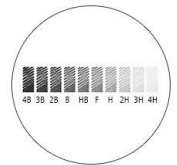

## Short Description

Klassisk STABILO design  
Behagelig lakkert overflate  
Bruddssikker pinne  
Perfekt for skyggelegging og toning  
Inneholder 2B, B, HB, F, H og 2H  
Det er 10 forskjellige kvaliteter fra veldig myk (4B) til veldig hard (4H)

## Beskrivelse

---

Tradisjonell design med moderne detaljer.

Med et klassisk stripete design og sekskantet form er STABILO Othello den åpenbare blyanten. Enten det er for å tegne, skrive eller designe, er det den rette pennen for alle formål. En bruddsikker pinne og 10 fint graderte karakterer - fra veldig myk (4B) til veldig hard (4H) gjør denne til en av STABILOs mest allsidige penner.