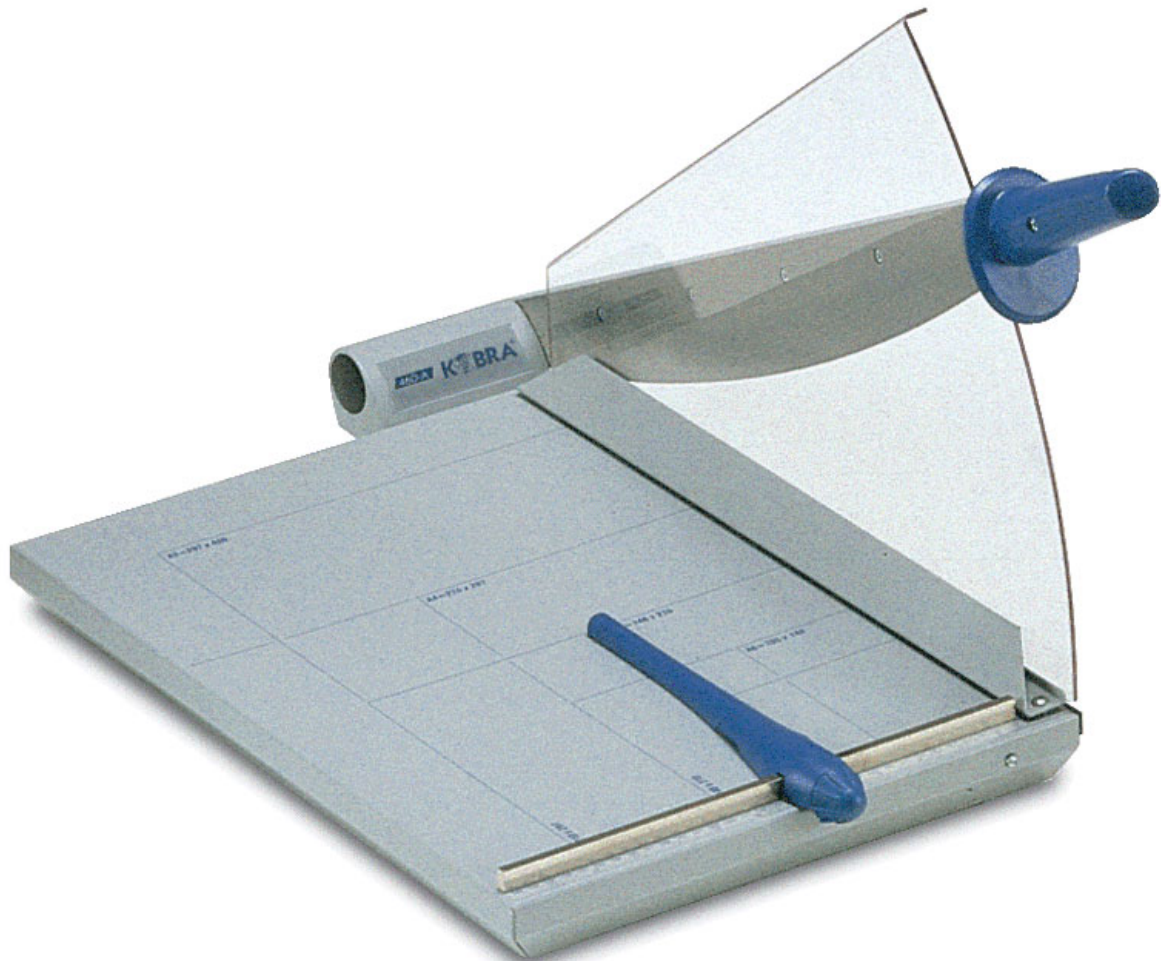

# Kobra Giljotinskutter A4 360mm

## Short Description

---

Høyytelses A4 giljotin, egnet for små kontorer. Utviklet for å opprettholde samme kuttepresisjon år etter år.

## Beskrivelse

---

Høyytelses A4 giljotin, egnet for små kontorer. Praktisk og enkel å bruke.

Utstyrt med det innovative "Super Cut"-systemet med spesielle karbonherdede stålblader og motblader upåvirket av sliteeffekten til materialene som skal kuttet. Utviklet for å opprettholde samme kuttepresisjon år etter år.

Innovativ automatisk papirpresse, transparent innebygd håndbeskyttelse, justerbar bakplate. Solid stålbunn med trykte papirstørrelser i mm og tommer.

Høykvalitets materialer i henhold til ISO 9000 standarder.