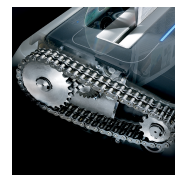

# Kobra Makuleringsmaskin 260 Touch Screen C2 Autooil

## Short Description

---

Kobra krysskutt makuleringsmaskin med berøringsskjerm. Sikkerhetsnivå P5. Egned for mellomstore og store kontorer.

## Beskrivelse

---

Kraftig krysskutt (1,9 x 15 mm) makuleringsmaskin med berøringsskjermpanel og automatisk oljefunksjon. Sikkerhetsnivå P5. Har en kapasitet på 12-14 (A4 70gr) / 10-12 (A4 80gr) og en 80 liters avfallsbeholder med dobbeltrom for automatisk sortering av ulike materialer. Makulerer: Papir, stifter, binders, kredittkort og CD/DVD. 24 kontinuerlig motor uten overoppheting og karbonherdet stålskjæreblad. Automatisk start og stopp, sikkerhetsstopp, automatisk revers.