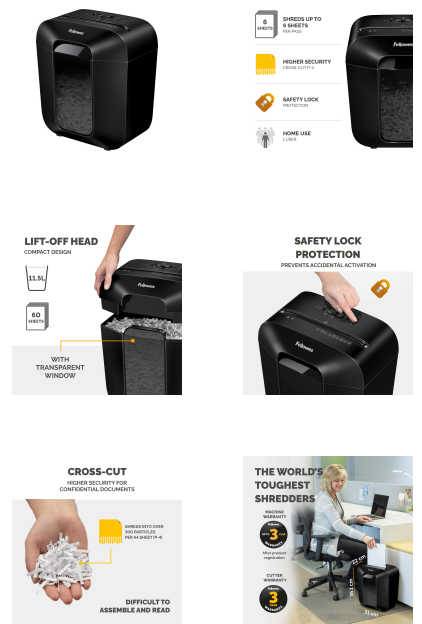

Fellowes Makuleringsmaskin LX25 Svart

Product Images

Short Description

Fellowes LX25 med Safety Lock® er en makuleringsmaskin som passer for hjemmekontor med lite behov. Den kan kutte opp til 8 A4-ark med sikkerhetsnivå P-4 krysskutt på 4 x 37 mm.

Beskrivelse

LX25 Cross-Cut Makuleringsmaskin fra Fellowes. Denne makuleringsmaskin passer for hjemmekontoret med lite behov och har sikkerhetsnivå P-4 krysskutt på 4 x 37 mm

Driftssyklus på 3 minutter makulering/ cool down 30min.

Kan også makulere stifter, små binders og kredittkort.

Kan kutte opp til 6 A4-ark. Safety Lock®-teknikk som låser maskinen når den ikke brukes, noe som forhindrer uønsket aktivering.

Avfallskapasitet på 11,5 liter, er lett å tømme.

Item H x W x D (cm): 36.10 x 31.00 x 22.00

Item Weight (kgs): 3,60

Entry Width (mm): 220

Warrenty: 2 Yr Machine / 3 Yr Cutter

Additional Information

Farge	Svart
Merke	Fellowes
Brukertype	Arbeidsplass / Hjem
Kapasitet	6 Ark
Kjøretid	3 Minutter
Produkttype	Makuleringsmaskin
Produktserie	LX Series
Papirkurv	11.5 Liter
Skjæretype	Cross Cut
Sikkerhetsklasse	P-4
Strimler	Papir, Klips, Stift, Kredittkort
Strip størrelse	4x37mm
Inmatningstyp	Manuell
EAN	043859769018
Produsent Artikel	4170501
Salgsenhet	ST
Intrastatkode	84723000
Opprinnelsesland	CN