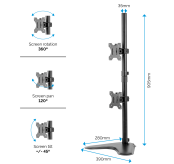

Professional Series Frittstående Dobble Stable Skjerm Svart

Product Images

Short Description

En frittstående monitorarm for to skjermer i høyden er løsningen når det ikke er mulig å feste armen. Denne passer til skjermer på opptil 8 kg / 32 tommer (per skjerm).

Beskrivelse

En frittstående monitorarm for to skjermer i høyden er løsningen når det ikke er mulig å feste armen. Basen har en vekt som sikrer stabilitet. Passer 2 skjermer opp til 8kg / 32 tommer. Kabelhåndtering holder styr på alle ledninger.

VESA feste for 75x75 og 100x100.

Ytterligere spesifikasjoner (ca):

Rotation: 360° Tilt: +/- 45°

Item H x W x D (cm): 90.17 x 38.89 x 27.94

Material Type: Metal

Warranty: 3Yr

Tested by FIRA International Ltd to comply with the ergonomic requirements set out in European Health and Safety Legislation: EN ISO 9241-5

Additional Information

Merke	Fellowes
Produkttype	Monitorarm
Produktserie	Professional Series
Størrelse	32 Tommer
Funksjoner	Dual Monitor Arm
Materiale	Metall
Farge	Svart
EAN	043859728060
Produsent Artikel	8044001
Salgsenhet	ST
Intrastatkode	39261000
Opprinnelsesland	CN
Volum (M3)	0.1
Vekt (KG)	4.08