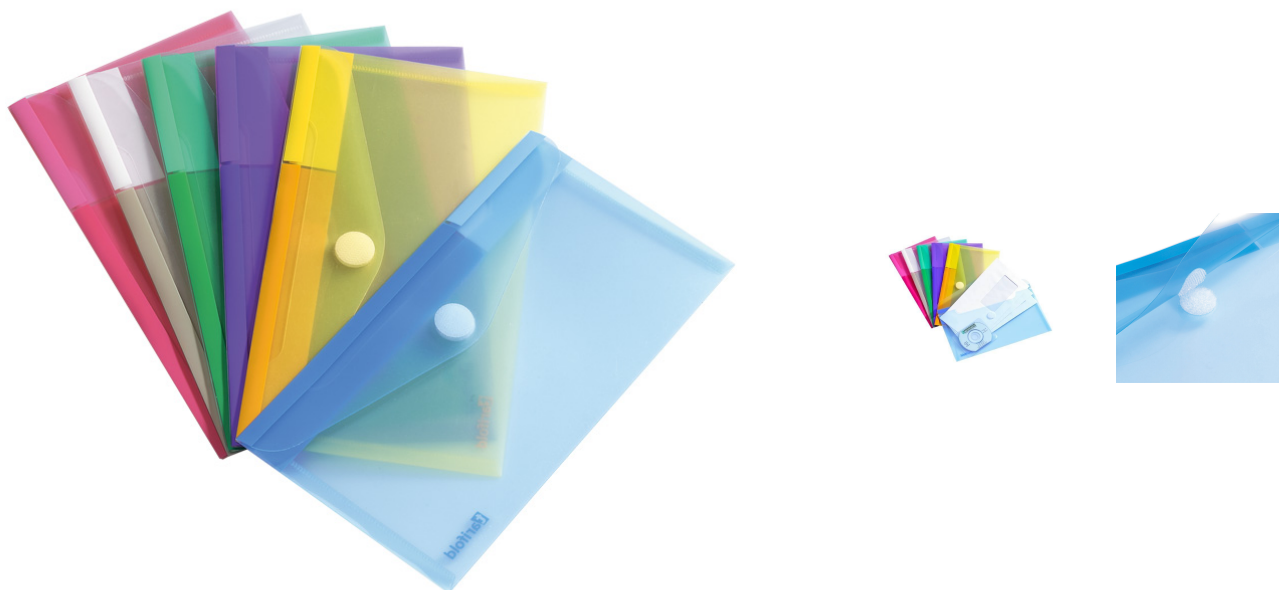

# Konvoluttmappe 250x135 mm 6 stk Assorterte Farger

## Short Description

Designet konvoluttmappe med borrelåslukking i glatt og blank polypropylen 0,20. Rommer opptil 70 ark.

## Beskrivelse

---

Designet for små filer, dokumenter, bilag, billetter, sjekker, lojalitetskort og til og med små gjenstander som pener, nøkler og USB-pendler. Dimensjoner: 250 x 135 mm, sjekkhefteformat.

Semitransparente farger: blå, lilla, grønn, gul, rosa, ufarget.