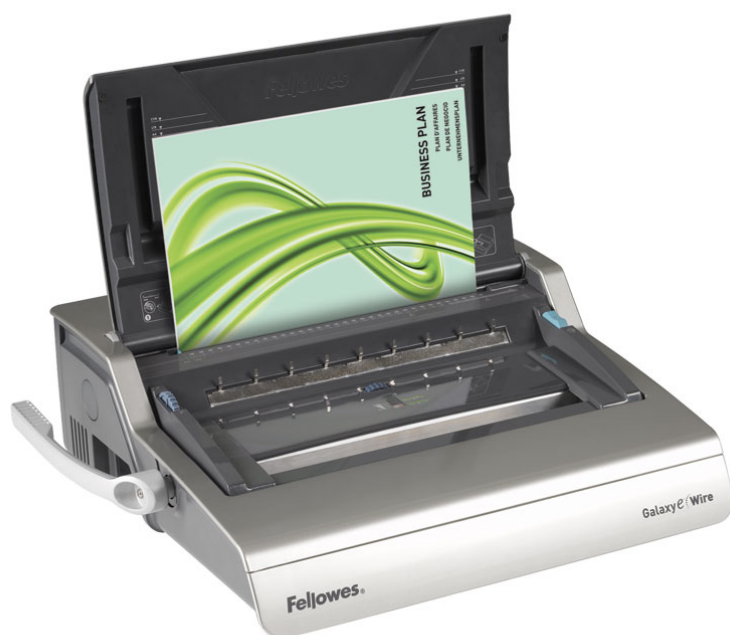

Fellowes Innbindingsmaskin Galaxy Metallinnbinding Elektrisk

Product Images

Short Description

Elektrisk spiralbindemaskin i metall som leverer profesjonelle resultater hver gang. Den har en enkel og brukervennlig design som gjør det enkelt å lage attraktive og holdbare dokumenter.

Beskrivelse

Stilig og slitesterk spiralbindemaskin som gir en profesjonell finish av høy kvalitet.

Elektrisk hullmaskin for enkel stansing av opptil 20 ark.

Hullkapasitet på 20 ark, innbindingskapasitet på 130 ark med en maksimal trådstørrelse på 14 mm.

Mulighet for hulltaking av A4- og A5-dokumenter.

Forhåndsvalgbar lukkingskontroll for enkel trådlukking.

Oppbevaringsskuff i full størrelse med patenterte tråd- og dokumentmål for raskt valg av tilbehør i riktig størrelse.

Inkluderer startsett for innbinding av 20 dokumenter.

Additional Information

Merke	Fellowes
Produkttype	Innbindingsmaskin
Farge	Sølv
Materiale	Metall