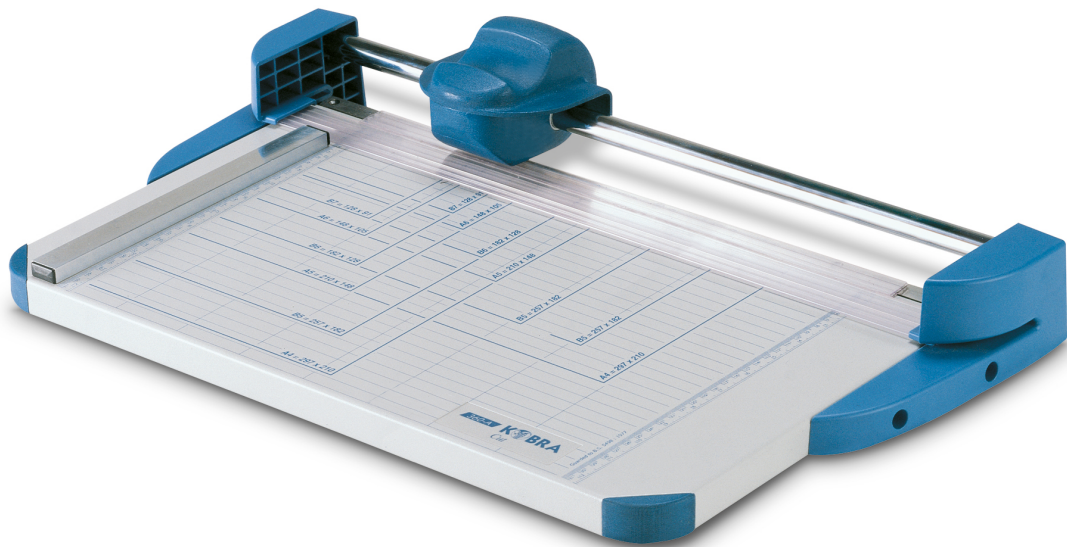

Rulleskjærer 460mm HR

Product Images

Short Description

Kobra 460-HR er en kraftig rulleskjærer som kan skjære opptil 27 ark papir og papirstørrelser som er større enn den nominelle skjærebredden gjennom en spesiell sideåpning for nesten alle skjærejobber og en rekke ulike materialer.

Beskrivelse

Stor og kraftig roterende rulleskjærer. Kan skjære opptil 27 ark papir og papirstørrelser som er større enn den nominelle skjærebredden gjennom en spesiell sideåpning for nesten alle skjærejobber og for en rekke ulike materialer.

Gjennomsiktig, automatisk papirpresse for enkel skjæring.

Solid stålsokkel med skjermtrykt fotografi og papirstørrelser i mm. og tommer.

Spesielle sideåpninger for å skjære papirstørrelser som er større enn den nominelle skjærebredden.

Slipt karbonstålblad som enkelt kan skiftes ut med trykknappmekanismen.

Sidestenger for enkel justering av materialet som skal skjæres.

Additional Information

Merke	Kobra
Produkttype	Rullekutter
Størrelse	460mm
Farge	Grå