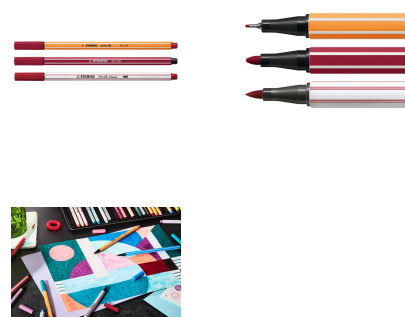

# STABILO Creative Set Metalletui 30 Pakke

## Short Description

Tre produkter i et kreativt STABILO ARTY-sett: STABILO Pen 68, STABILO spiss 88, STABILO Pen 68 pensel, for fargerike og detaljerte kreasjoner.

Premium fiberpenn med penselspiss STABILO Pen 68 brush for brush lettering og kreative tegninger.

## Beskrivelse

ARTY-Metalletui i metall med 10 farger STABILO Pen 68, STABILO point 88 og STABILO Pen 68 brush.

STABILO Pen 68 pensel: Du kan lage mange forskjellige linjer ved å regulere trykket på den fleksible penselspissen for å regulere strektykkelsen.

Pen 68-penselen gjør det enkelt for nybegynnere å komme i gang med brush lettering.

STABILO spiss 88: førsteklasses fin liner for konturer og detaljer.

Kreativt sett med utvalgte fargekombinasjoner for harmoniske kunstverk