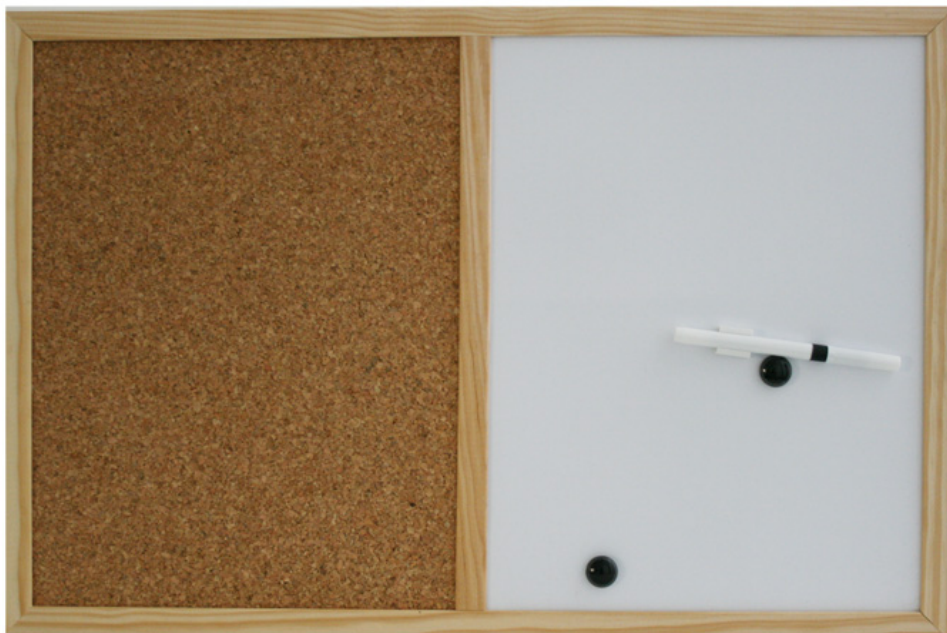

# Kork/WB Tavle 40x60cm Treramme

## Short Description

---

Todelt oppslagstavle 40x60 cm med ensfarget korktavle og whiteboard og en solid treramme.

## Beskrivelse

---

Todelt oppslagstavle 40x60 cm med ensfarget korktavle og whiteboard og en solid treramme. Leveres innpakket med penn, magneter, opphengsløkker og fargede tegnestifter.