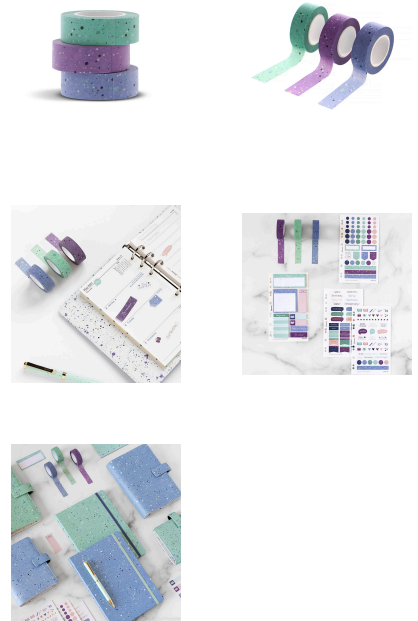

# Filofax Washi Tape Sett Expressions

## Product Images

## Short Description

Dekorer og ha det gøy med dette settet med tre washi-tape fra vår Expressions-kolleksjon i vakre lilla, aqua og lyseblå farger.

## Beskrivelse

---

Dekorer og ha det gøy med dette settet med tre washi-tape fra vår Expressions-kolleksjon i vakre lilla, aqua og lyseblå farger, perfekt for planlegging og design av kreative prosjekter.